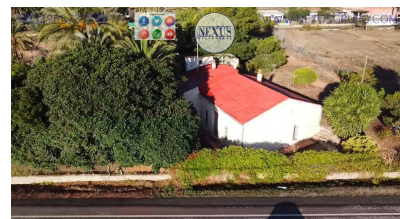

0034965727960

WWW.NEXUSGRUPO.COM

Rodzaj sprzedaży :	Sprzedaż	Basen :	NIE	Powierzchnia domu :	252m2m ²
Rok budowy :	1950	Ogród :	NIE	Powierzchnia działki :	5000m2m ²
Certyfikat energetyczny :	Aż do	Orientacja :	Wschód	Lotnisko :	22 Km
Sypialnie :	4	Widoki :	ULICA	Plaża :	1 Km
Łazienki :	1	Parking :	ULICA	!ciudad :	500 Metros
				Golf :	12 Km

AGENCJA NIERUCHOMOŚCI GRUPO NEXUS SPRZEDAJE DZIAŁKĘ W MIASTECZKU LA MARINA (ELCHE)

Działka gruntowa, w całości ogrodzona, zabudowana domem miejskim, składająca się z:
foyer

osobna kuchnia z kominkiem,

salon,

4 sypialnie,

1 łazienka z dużym brodzikiem,

wewnętrzny taras z miejscem do grillowania, dodatkową umywalką i prysznicem (aby ochłodzić się w gorące letnie dni).

Dojazd do działki odbywa się drogą N-332 drogą prywatną, dostępną wyłącznie dla mieszkańców okolicy; działka znajduje się blisko centrum miasta La Marina i zgodnie z katastrzem jest uznawana za teren miejski (dom jest uznany za miejski).