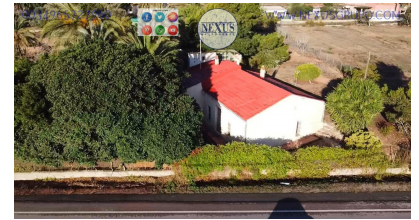

0034965727960

WWW.NEXUSGRUPO.COM

Tipo de venta :	Reventa	Piscina :	No	Vivienda :	252m2m ²
Construido :	1950	Jardín :	No	Parcela :	5000m2m ²
Certificado energético :	Pediente	Orientación :	Este	Aeropuerto :	22 Km
Dorm. :	4	Vistas :	CALLE	Playa :	1 Km
Baños :	1	Parking :	CALLE	Ciudad :	500 Metros
				Golf :	12 Km

INMOBILIARIA GRUPO NEXUS VENDE PARCELA EN LA MARINA PUEBLO (ELCHE)

Parcela de terreno, totalmente vallada, con casa urbana compuesta por:
recibidor

cocina independiente con chimenea

salón comedor

4 dormitorios,

1 cuarto de baño con plato de ducha grande,

patio interior con zona de barbacoa, fregadero extra y ducha (para refrescarse en los cálidos días del verano).

El acceso a la parcela es desde la N-332, por un camino privado sólo para residentes de la zona; próxima al centro del pueblo de La Marina, y, según catastro, declarado como terreno urbano (la casa, está declarada como urbana)