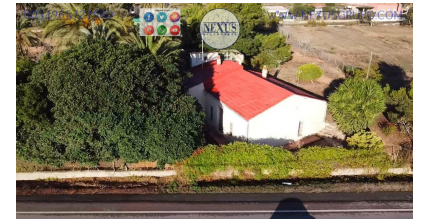

0034965727960

WWW.NEXUSGRUPO.COM

Tipo de venta :	Reventa	Piscina :	No	Vivienda :	252m2m ²
Construido :	1950	Jardín :	No	Parcela :	5000m2m ²
Certificado energético :	Pediente	Orientación :	Este	Aeropuerto :	22 Km
Dorm. :	4	Vistas :	CALLE	Playa :	1 Km
Baños :	1	Parking :	CALLE	Ciudad :	500 Metros
				Golf :	12 Km

INMOBILIARIA GRUPO NEXUS VENDE PARCELA EN LA MARINA PUEBLO (ELCHE)

Parcela de terreno, totalmente vallada, con casa urbana compuesta por:
recibidor

cocina independiente con chimenea

salón comedor

4 dormitorios,

1 cuarto de baño con plato de ducha grande,

patio interior con zona de barbacoa, fregadero extra y ducha (para refrescarse en los cálidos días del verano).

El acceso a la parcela es desde la N-332, por un camino privado sólo para residentes de la zona; próxima al centro del pueblo de La Marina, y, según catastro, declarado como terreno urbano (la casa, está declarada como urbana)