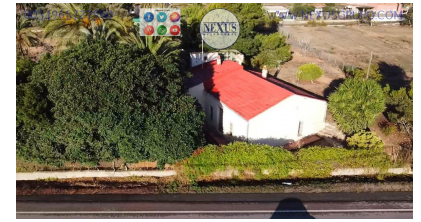

0034965727960

WWW.NEXUSGRUPO.COM

Tipo de venta :	Reventa	Piscina :	No	Vivienda :	252m2m²
Construido :	1950	Jardín :	No	Parcela :	5000m2m²
Certificado energético :	Pediente	Orientación :	Este	Aeropuerto :	22 Km
Dorm. :	4	Vistas :	CALLE	Playa :	1 Km
Baños :	1	Parking :	CALLE	Ciudad :	500 Metros
				Golf :	12 Km

INMOBILIARIA GRUPO NEXUS VENDE PARCELA EN LA MARINA PUEBLO (ELCHE)

Parcela de terreno, totalmente vallada, con casa urbana compuesta por:
recibidor

cocina independiente con chimenea

salón comedor

4 dormitorios,

1 cuarto de baño con plato de ducha grande,

patio interior con zona de barbacoa, fregadero extra y ducha (para refrescarse en los cálidos días del verano).

El acceso a la parcela es desde la N-332, por un camino privado sólo para residentes de la zona; próxima al centro del pueblo de La Marina, y, según catastro, declarado como terreno urbano (la casa, está declarada como urbana)

La vivienda dispone de luz y agua potable.

Gran oportunidad de inversión!!!

Reserve ya su cita a través de:

info@nexusgrupo.com

+34 965727960